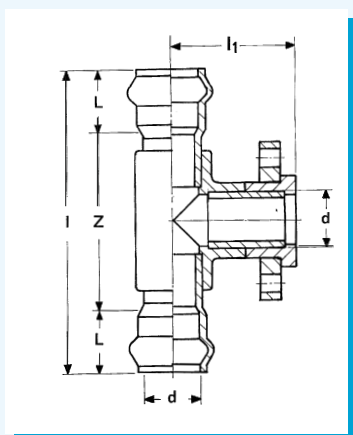

Tês a 90° flangeados

Tees 90° flanged

Tès à 90° avec bride

Tes 90° con brida

01 20 1029 000

d	l	ll	L	Z	Gr	QUANT
63	342	113	91	160	1104	
75	396	131	104	188	1648	
90	436	155	108	220	2353	
110	500	185	115	270	3829	