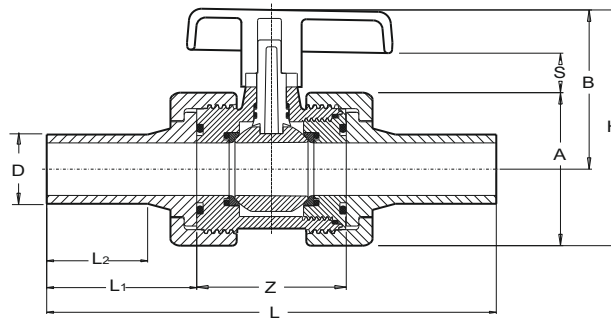

Válvula PP/PE p/ soldadura topo a topo

PP/PE Ball valve but welding

Vanne PP/PE soudable bout a bout

Válvula PP/PE soldable a tope

02 81 2077 000

D	DN	A	B	H	L	M	S	Z	L1	L2	Gr	Quant	Nº Código
20	15	47	45	69	177	35	10	43	67	52	80	B 20	02 81 2077 020
25	20	58	55	84	199	45	13	53	73	56	120	C 35	02 81 2075 025
25	25	67	70	103	211	53	17	65	73	56	224	C 25	02 81 2077 025
32	25	67	70	103	211	53	17	65	73	56	228	C 25	02 81 2077 032
40	40	92	92	139	245	64	21	87	79	60	521	C 10	02 81 2077 040
50	40	92	92	139	263	64	21	87	88	62	529	C 10	02 81 2077 050
63	50	113	105	162	300	73	23	100	100	75	865	C 6	02 81 2077 063