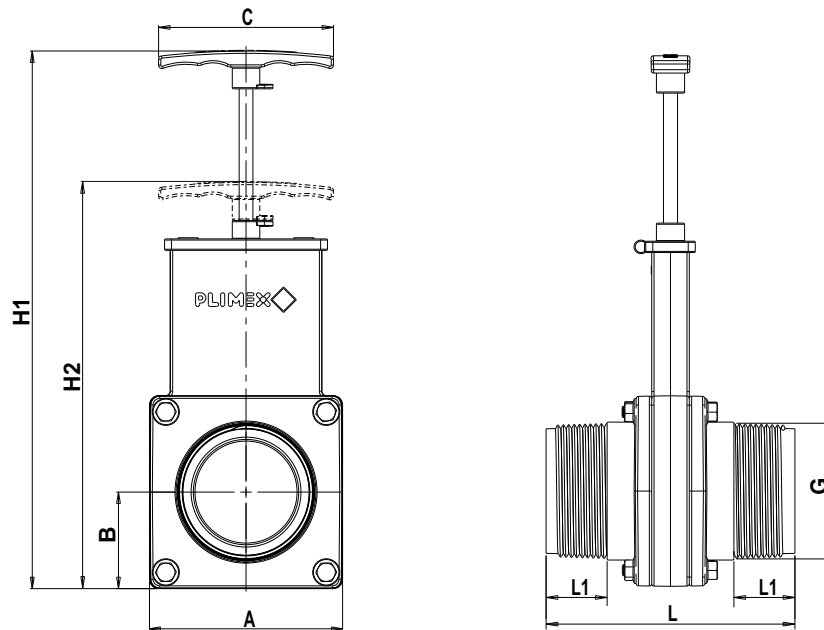

Válvula de guilhotina roscada M/M NPT

Knife gate valve tapped M/M NPT

Vanne guillotine filetée M/M NPT

Válvula de guillotina roscada M/M NPT

01 87 1457 000

G	A	B	C	H1	H2	L	L1	Gr	Quant	Nº Código
1"½	72	36	76	207	157	94	23	290	B 9	01 87 1457 150
2"	84	42	76	235	177	106	26	380	B 6	01 87 1457 200