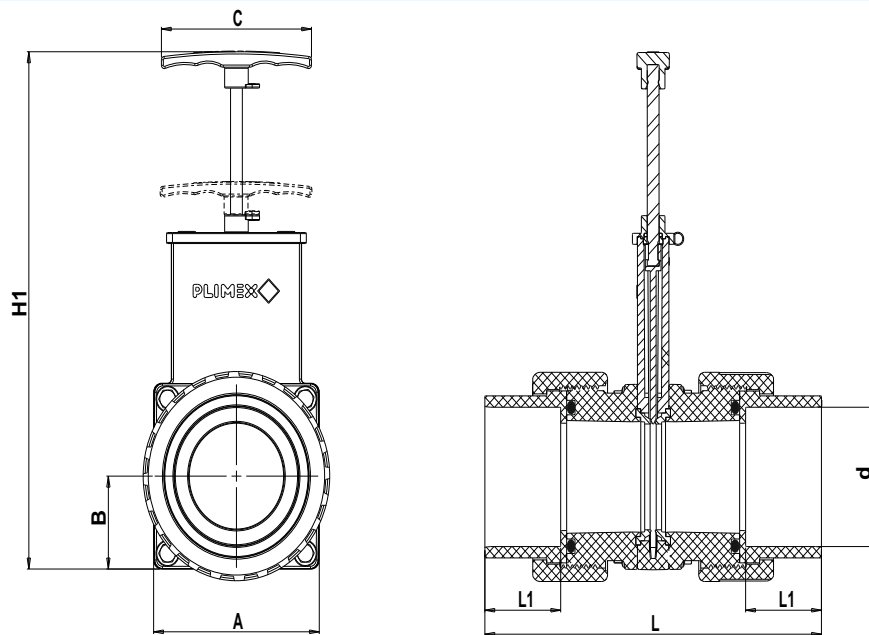

Válvula de guilhotina c/ junção

Knife gate valve with union

Vanne guillotine avec manchon union

Válvula de guilhotina c/ enlace

01 87 1455 000

d	A	B	C	H1	H2	L	L1	Gr	Quant
50	72	36	76	207	157	154	31	530	B 6
63	84	42	76	235	177	172	38	710	B 3