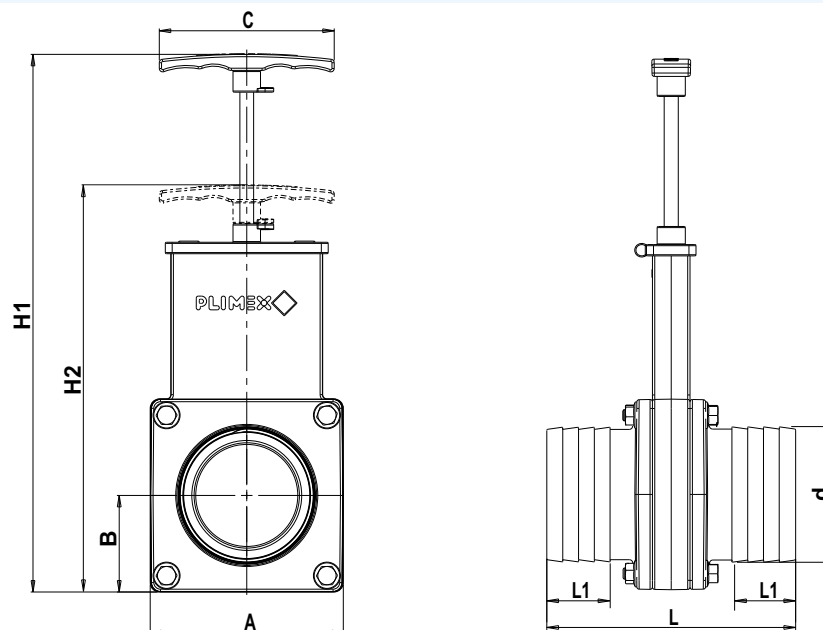

Válvula de guilhotina adaptador mangueira

Knife gate valve hose nozzle

Vanne guillotine avec douilles

Válvula de guillotina c/ boquillas manguera

01 87 1454 000

d	A	B	C	H1	H2	L	L1	Gr	Quant
45	72	36	76	207	157	94	32	260	B 9
55	84	42	76	235	177	106	38	340	B 6