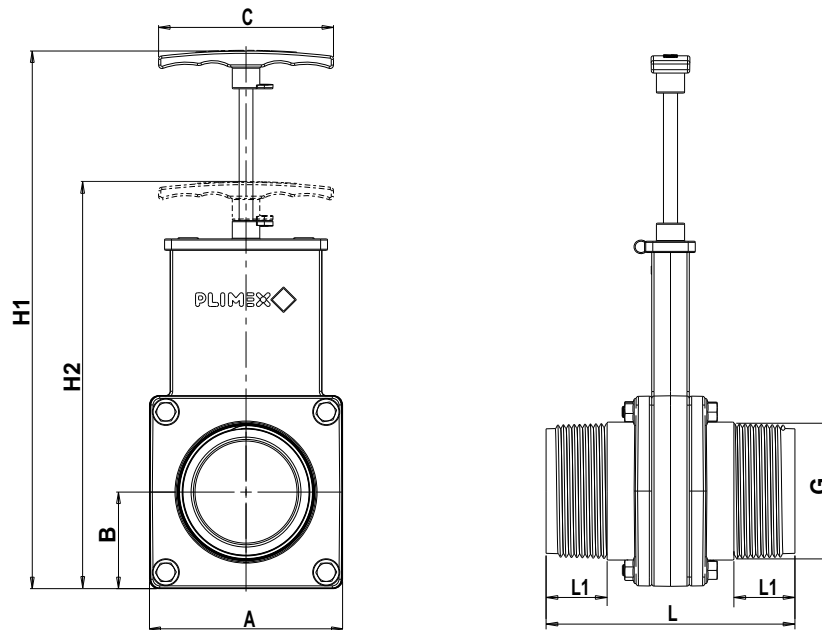

Válvula de guilhotina roscada M/M

Knife gate valve tapped M/M

Vanne guillotine filetée M/M

Válvula de guilhotina roscada M/M

01 87 1453 000

G	A	B	C	H1	H2	L	L1	Gr	Quant	Nº Código
1"½	72	36	76	207	157	94	23	290	B 9	01 87 1453 150
2"	84	42	76	235	177	106	26	380	B 6	01 87 1453 200