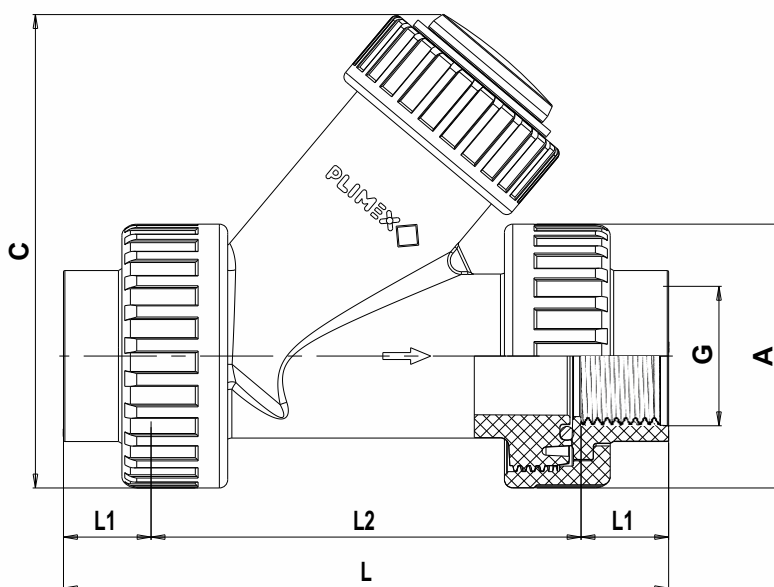

Válvula roscada de retenção com esfera

Tapped Check ball valve

Vanne fileté anti-retour balle

Válvula roscada antirretorno de bola

01 83 1292 000

G	DN	PN	A	C	L	L1	L2	Gr	Quant	Nº Código
"3/4	25	10	68	125	162.5	16.5	129.5	470	F 4	01 83 1292 034
1"	25	10	68	125	176.5	21	134.5	480	F 4	01 83 1292 100
1"1/4	40	10	95	170.5	209.5	23	163.5	1010	F 2	01 83 1292 114
1"1/2	40	10	95	170.5	217.5	23	171.5	1020	F 2	01 83 1292 150
2"	50	10	115	212	272	27	218	1900	F 1	01 83 1292 200
2"1/2	50	10	115	212	280	31.5	217	1850	F 1	01 83 1292 250