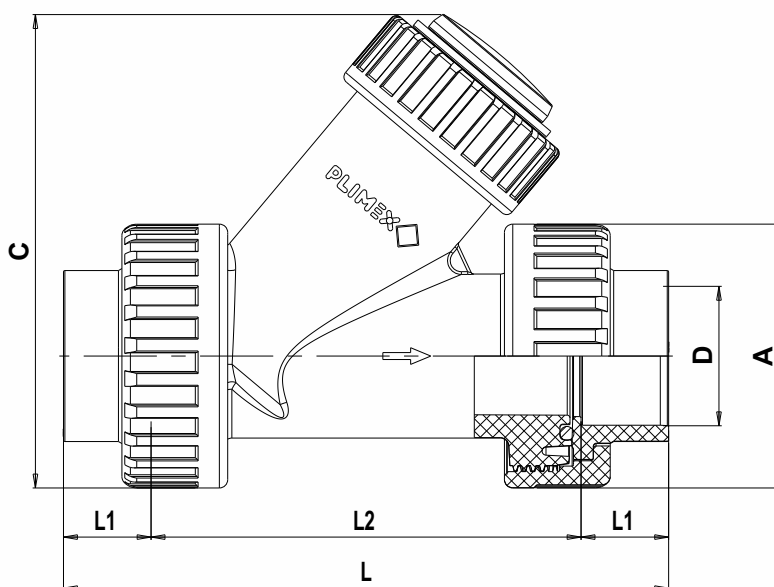

Válvula de retenção com esfera

Check ball valve

Vanne anti-retour balle

Válvula antirretorno de bola

01 83 1292 000

| D | DN | PN | A | C | L | L1 | L2 | Gr | Quant | Nº Código |
|----|----|----|-----|-------|-------|------|-------|------|-------|----------------|
| 25 | 25 | 10 | 68 | 125 | 162.5 | 19 | 124.5 | 470 | F 4 | 01 83 1292 025 |
| 32 | 25 | 10 | 68 | 125 | 176.5 | 23 | 130.5 | 480 | F 4 | 01 83 1292 032 |
| 40 | 40 | 10 | 95 | 170.5 | 209.5 | 26.5 | 156.5 | 1010 | F 2 | 01 83 1292 040 |
| 50 | 40 | 10 | 95 | 170.5 | 217.5 | 31.5 | 154.5 | 1020 | F 2 | 01 83 1292 050 |
| 63 | 50 | 10 | 115 | 212 | 272 | 38 | 196 | 1900 | F 1 | 01 83 1292 063 |
| 75 | 50 | 10 | 115 | 212 | 280 | 44 | 192 | 1850 | F 1 | 01 83 1292 075 |