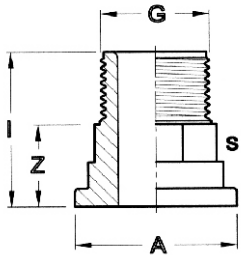

Terminal rosca macho

Male union end

Pièce folle mâle

Manguito enlace rosca macho

01 61 1206 000

G	I	A	S	Z	Gr	Quant
1" 1/4	48	74.5	50	29	77	B 45
1" 1/2	51	74.5	50	30	80	B 30
2"	61	90	65	35	147	B 15

Nº Código