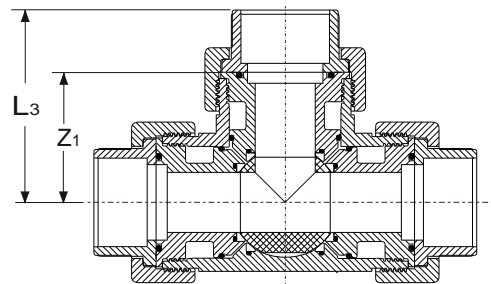

Válvula 3 vías "T" de colar

Cement jointing "T" 3 way ball valve

Vanne 3 voies "T" à coller

Válvula 3 vías "T" de encolar

01 82 1296 000

**TEFLON - VITON**

D	DN	A	B	M	I	Z	Z <sub>1</sub>	L	L <sub>1</sub>	L <sub>2</sub>	L <sub>3</sub>	Gr	Quant
40	40	95	93	98	143	148	74	209	30.5	23	104.5	1485	V 3
50	40	95	93	98	143	148	74	217	34.5	27	108.5	1500	V 3
63	50	115	107	98	165	185	92.5	273	44	38	136.5	2640	V 2
75	50	115	107	98	165	185	92.5	283	49	44	141.5	2580	V 2