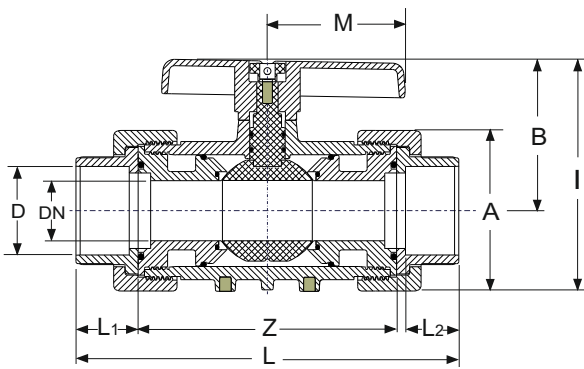

Válvula 3 vías "T" de colar

Cement jointing "T" 3 way ball valve

Vanne 3 voies "T" à coller

Válvula 3 vías "T" de encolar

01 82 1296 000

**TEFLON - VITON**

D	DN	A	B	M	I	Z	Z <sub>1</sub>	L	L <sub>1</sub>	L <sub>2</sub>	L <sub>3</sub>	Gr	Quant
40	40	95	93	98	143	148	74	209	30.5	23	104.5	1485	V 3
50	40	95	93	98	143	148	74	217	34.5	27	108.5	1500	V 3
63	50	115	107	98	165	185	92.5	273	44	38	136.5	2640	V 2
75	50	115	107	98	165	185	92.5	283	49	44	141.5	2580	V 2