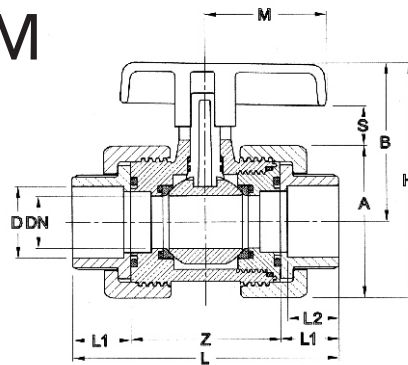

Válvulas de colar -**SCH80**

SCH80 -Cement jointing valves

Vannes à coller -**SCH80**

SCH80 -Válvulas de encolar

06 54 6299 000

TEFLON - EPDM

D	A	B	H	L	M	S	Z	L1	L2	Gr	Quant	Nº Código
1/2"	48	46	70	94	35	10	44	25	22	137	B 40	06 54 6299 020
3/4"	68	71	105	122	54	18	66	28	25	376	C 40	06 54 6299 025
1"	68	71	105	130	54	18	66	32	29	377	C 40	06 54 6299 032
1 1/4"	95	93	141	158	65	21	88	35	32	859	C 16	06 54 6299 040
1 1/2"	95	93	141	164	65	21	88	38	35	877	C 16	06 54 6299 050
2"	115	107	164	190	74	23	102	44	38	1487	C 10	06 54 6299 063
2 1/2"	151	122	197	214	100	25	116	49	44	2778	C 4	06 54 6299 075
3"	185	148	240	249	123	30	130	59	51	4171	C 3	06 54 6299 090
4"	185	148	240	259	123	30	130	64	58	4144	C 3	06 54 6299 110