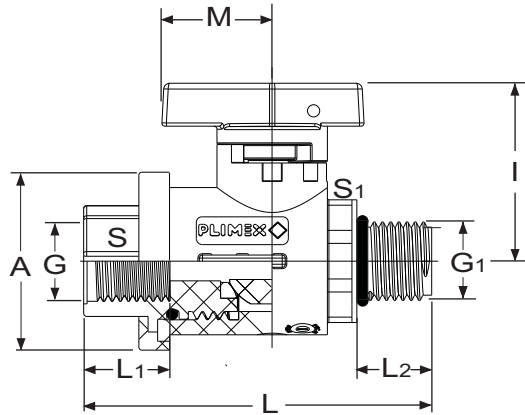

Mini válvula

Mini valve

Mini-vanne

Mini-válvula

01 61 1417 000

G	G1	L	L1	L2	A	M	I	S	S1	Gr	Quant	Nº Código
" 1/4	" 1/4	57	14	12	29	18	29	17	20	40	B 80	01 61 1417 014
" 1/4	" 3/8	57	14	12	29	18	29	17	20	40	B 80	01 61 1417 038