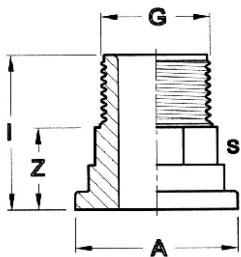

Terminais rosca macho - **NPT**

NPT - Male union ends

Pièces folles mâle - **NPT**

Manguito enlace rosca macho - **NPT**

01 61 1226 000

G	I	A	S	Z	Gr	Quant
" 1/2	36	36	22	21	14	A 50
" 3/4	41.5	50	36	25	34	A 25
1"	45	50	36	26	37	A 15
1" 1/4	48	74.5	50	29	77	B 45
1" 1/2	51	74.5	50	30	80	B 30
2"	61	90	65	35	147	B 15