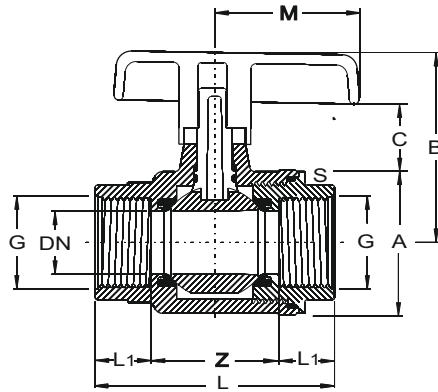

Válvula compacta

Compact valve

Vanne compact

Válvula compacta

02 69 2400 000

G	DN	A	B	C	L	L1	Z	M	S	Gr	Quant	Nº Código
"1/2	15	38	46	16	62	15	32	35	27	47	B 45	02 69 2400 012
"3/4	20	53	71	25	85	17	51	54	37	141	C 75	02 69 2400 034
1"	25	53	71	25	93	22	49	54	44	152	C 50	02 69 2400 100
1"1/4	32	81	93	30	111	23	65	65	53	375	C 20	02 69 2400 114
1"1/2	40	81	93	30	118	27	64	65	60	400	C 20	02 69 2400 150
2"	50	97	107	31	133	29	75	74	74	600	C 20	02 69 2400 200
2"1/2	65	132	122	33	190	36	118	100	93	1340	C 4	02 69 2401 250