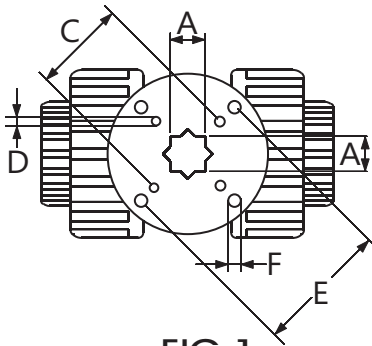

Válvulas com adaptador para atuador

Valves with adapter actuator

Vannes avec adaptateur pour actionneur

Válvulas con adaptador para actuador

75 61 1077 000

FIG 1

FIG 2

d	DN	FIG	A	B	C	D	E	F	G	H	Gr	Quant	Nº Código
16- 3/8	10	1	11	14	36	6.5	50	6.5	-	41.5	160	B 25	75 61 1077 016 038
20- 1/2	15	1	11	14	36	6.5	50	6.5	-	41.5	140	B 25	75 61 1077 020 012
25- 3/4	20	2	14	14	-	-	-	6.5	50	59.5	340	C 34	75 61 1077 025 034
32-1"	25	2	14	14	-	-	-	6.5	50	59.5	350	C 34	75 61 1077 032 100
40-1 1/4	32	2	14	14	-	-	-	6.5	50	85	800	C 13	75 61 1077 040 114
50-1 1/2	40	2	14	14	-	-	-	6.5	50	85	810	C 13	75 61 1077 050 150
63-2"	50	2	14	14	-	-	-	6.5	50	95.5	1350	C 10	75 61 1077 063 200
75-2 1/2	65	1	17	14	50	6.5	70	8.5	-	108	2440	C 4	75 61 1077 075 250
90-3"	80	1	17	14	50	6.5	70	8.5	-	125	3680	C 3	75 61 1077 090 300
110-4"	80	1	17	14	50	6.5	70	8.5	-	125	3690	C 3	75 61 1077 110 400