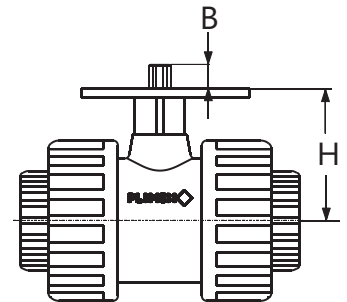

Válvulas com adaptador para atuador

Valves with adapter actuator

Vannes avec adaptateur pour actionneur

Válvulas con adaptador para actuador

75 61 1077 000

FIG 1

FIG 2

d	DN	FIG	A	B	C	D	E	F	G	H	Gr	Quant	Nº Código
16- 3/8	10	1	11	14	36	6.5	50	6.5	-	41.5	160	B 25	75 61 1077 016 038
20- 1/2	15	1	11	14	36	6.5	50	6.5	-	41.5	140	B 25	75 61 1077 020 012
25- 3/4	20	2	14	14	-	-	-	6.5	50	59.5	340	C 34	75 61 1077 025 034
32-1"	25	2	14	14	-	-	-	6.5	50	59.5	350	C 34	75 61 1077 032 100
40-1 1/4	32	2	14	14	-	-	-	6.5	50	85	800	C 13	75 61 1077 040 114
50-1 1/2	40	2	14	14	-	-	-	6.5	50	85	810	C 13	75 61 1077 050 150
63-2"	50	2	14	14	-	-	-	6.5	50	95.5	1350	C 10	75 61 1077 063 200
75-2 1/2	65	1	17	14	50	6.5	70	8.5	-	108	2440	C 4	75 61 1077 075 250
90-3"	80	1	17	14	50	6.5	70	8.5	-	125	3680	C 3	75 61 1077 090 300
110-4"	80	1	17	14	50	6.5	70	8.5	-	125	3690	C 3	75 61 1077 110 400