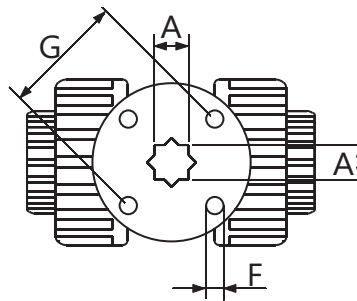

Válvulas com adaptador para atuador

Valves with adapter actuator

Vannes avec adaptateur pour actionneur

Válvulas con adaptador para actuador

75 61 1077 000

FIG 1

FIG 2

d	DN	FIG	A	B	C	D	E	F	G	H	Gr	Quant	Nº Código
16- 3/8	10	1	11	14	36	6.5	50	6.5	-	41.5	160	B 25	75 61 1077 016 038
20- 1/2	15	1	11	14	36	6.5	50	6.5	-	41.5	140	B 25	75 61 1077 020 012
25- 3/4	20	2	14	14	-	-	-	6.5	50	59.5	340	C 34	75 61 1077 025 034
32-1"	25	2	14	14	-	-	-	6.5	50	59.5	350	C 34	75 61 1077 032 100
40-1 1/4	32	2	14	14	-	-	-	6.5	50	85	800	C 13	75 61 1077 040 114
50-1 1/2	40	2	14	14	-	-	-	6.5	50	85	810	C 13	75 61 1077 050 150
63-2"	50	2	14	14	-	-	-	6.5	50	95.5	1350	C 10	75 61 1077 063 200
75-2 1/2	65	1	17	14	50	6.5	70	8.5	-	108	2440	C 4	75 61 1077 075 250
90-3"	80	1	17	14	50	6.5	70	8.5	-	125	3680	C 3	75 61 1077 090 300
110-4"	80	1	17	14	50	6.5	70	8.5	-	125	3690	C 3	75 61 1077 110 400