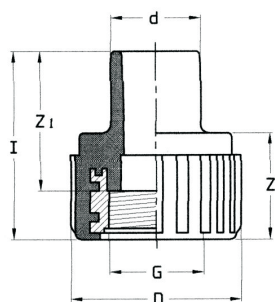

Uniões M/F com rosca metálica

Sockets M/F with metallic thread

Manchons M/F avec filetage métallique

Manguitos union M/H con rosca metallica

01 10 1201 000

d	G	D	I	Z	Z 1	Gr	Quant
20	" 1 / 2	38	43	24	31		
20	" 3 / 4	45	45	27	33		
25	" 1 / 2	38	45	24	32		
25	" 3 / 4	45	48	27	35		
32	" 1 / 2	38	43	24	32		
32	" 3 / 4	45	46	27	33		

Nº Código

01 10 1201 005

01 10 1201 006

01 10 1201 008

01 10 1201 009

01 10 1201 011

01 10 1201 012