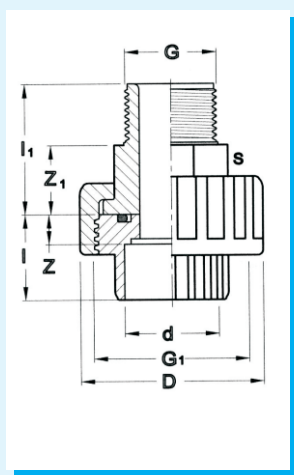

Junções fêmea/macho

Unions female/male

Manchons union femelle/mâle

Enlaces 3 piezas hembra/macho

01 10 1207 000

d	G	G1	D	l	Z	l1	Z1	S	Gr	Quant
20	"1/2	40x10	46	26	10	36	21	22	56	B 60
25	"3/4	47x10	56	28	10	40	24	28	88	B 30
32	1"	53x8	67	30	10	45	26	36	133	B 20
40	1"1/4	66x8	82	41	13	48	27	46	216	C 60
50	1"1/2	74x8	88	45	14	52	30	50	277	C 45
63	2"	90x8	106	52	14	61	35	65	467	C 24

Nº Código

01 10 1207 005

01 10 1207 006

01 10 1207 007

01 10 1207 008

01 10 1207 009

01 10 1207 010