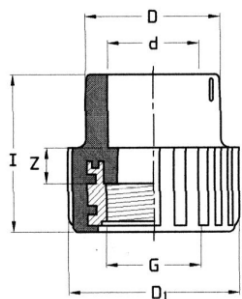

União F/F com rosca metálica

Socket F/F with metallic thread

Manchon F/F avec filetage métallique

Manguito union H/H con rosca metallica

01 12 1102 000

d	G	D	D1	I	Z	Gr	Quant
" 1/2	" 1/2	30	38	36	8	60	B 170