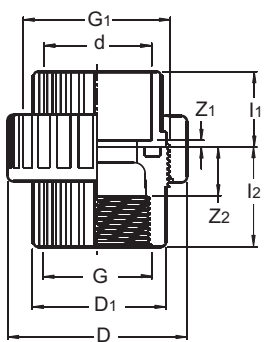

Junções para piscinas fêmea/fêmea

Unions for pools female/female

Manchons union pour piscines femelle/femelle

Enlaces 3 piezas para piscinas hembra/hembra

01 12 1278 000

d	G	G1	D	D1	l1	l2	Z1	Z2	Gr	Quant
1/2	1/2	1"	40	27	20	27	3	10	30	B 100
3/4	3/4	1" 1/4	51	35	23	29	3	10	60	B 50
1"	1"	1" 1/2	57	41	27	31	3	10	75	B 40
1"1/4	1"1/4	2"	71	52	30	41	3	22	140	C 75
1"1/2	1"1/2	2" 3/4	77	59	34	45	3	22	184	C 60
2"	2"	2" 3/4	93	74	41	52	3	25	325	C 30

Nº Código

01 12 1278 005

01 12 1278 006

01 12 1278 007

01 12 1278 008

01 12 1278 009

01 12 1278 010