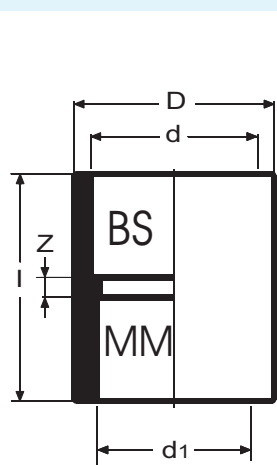

Uniões simples BS/MM

Sockets BS/MM

Manchons égaux BS/MM

Manguitos union BS/MM

01 09 1005 000

d	d1	D	l	Z	Gr	Quant
" 1/2	20	27	35	1.5	11	B 200
" 3/4	25	32.5	40.5	1	17	B 120
1 "	32	41	47	2	30	B 70
1 " 1/4	40	50	58	3	50	C 180
1 " 1/2	50	58	65	3	66	C 120
2 "	63	73	79	3	123	C 60
2 "½ (73.2)	75	90	94	4	246	C 36
3 "	90	106	107	4	376	C 18
4 "	110	132	133	5	756	C 12
6 "	160	196	188	6	2265	D 10

Nº Código

01 09 1005 005

01 09 1005 006

01 09 1005 007

01 09 1005 008

01 09 1005 009

01 09 1005 010

01 09 1005 011