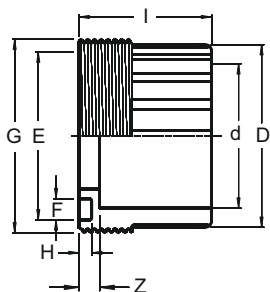

Terminais de junção roscados para piscinas

Union bushes for pools

Pièces folles filetées pour piscines

Manguitos enlace para piscinas

01 07 1276 000

d	G	I	Z	E	F	H	D	Gr
" 1/2	1"	27	9	25.4	3	2	27	12
" 3/4	1 " 1/4	29	9	35.2	4.5	2.5	35	21
1"	1 " 1/2	31	9	39.8	4.5	2.5	41	26
1" 1/4	2"	41	13	50.8	7	4	52	54
1" 1/2	2" 1/4	45	14	57	7	4	67	67
2"	2 " 3/4	52	14	70	7	4	74	127
2" 1/2	3 " 1/2	57	13	85	7	4	91	202
3"	4"	66	14.5	102	7	4	104	260
4"	5"	76	14.5	124	7	4	128	380