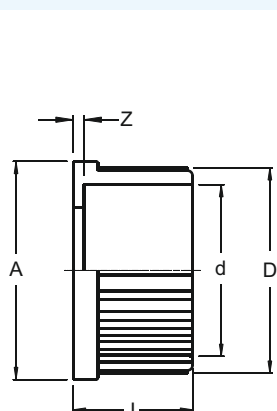

Terminais de junção lisos para piscinas

Union ends for pools

Pièces folles pour piscines

Manguitos enlace para piscinas

01 07 1275 000

d	l	A	D	Z	Gr
" 1/2	20	29.5	27	3	7
" 3/4	23	33	30	3	14
1"	26	39	36	3	18
1" 1/4	30	56	52	3	33
1" 1/2	34	62	59	3	47
2"	41	78	74	3	91
2" 1/2	49	97	91	5	144
3"	59	109	104	7	212
4"	67	135.5	129	7	274