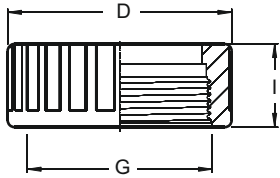

Porcas de junção para piscinas

Union nuts for pools

Ecrous pour piscines

Tuercas enlace para piscinas

01 01 1274 000

d	G	l	D	Gr
" 1/2	1"	20	40	13
" 3/4	1" 1/4	23	51	23
1"	1" 1/2	25	57	28
1" 1/4	2"	27	71	47
1" 1/2	2" 1/4	30	77	60
2"	2" 3/4	37	93	97
2" 1/2	3" 1/2	45	115	163
3"	4"	45	132	245
4"	5"	59	165	525