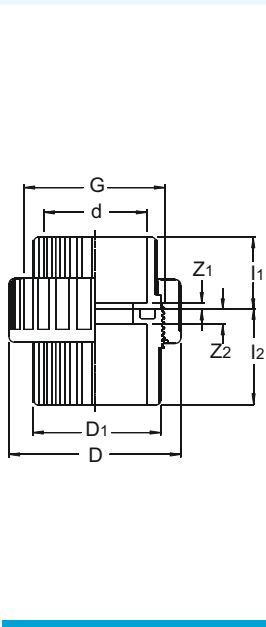

Junções para piscinas fêmea/fêmea

Unions for pools female/female

Manchons union pour piscines femelle/femelle

Enlaces 3 piezas para piscinas hembra/hembra

01 07 1278 000

d	G	l1	l2	Z1	Z2	D	D1	Gr	Quant
" 1/2	1"	20	27	3	9	40	27	31	B 100
" 3/4	1 " 1/4	23	29	3	9	51	35	58	B 50
1"	1 " 1/2	27	31	3	9	57	41	73	B 40
1" 1/4	2"	30	41	3	9	71	52	136	C 75
1" 1/2	2" 1/4	34	45	3	14	77	59	186	C 60
2"	2" 3/4	41	52	3	14	93	74	322	C 36
2" 1/2	3" 1/2	49	57	5	13	115	91	515	C 16
3"	4"	59	66	7	14.5	132	104	720	C 12
4"	5"	67	76	7	14.5	165	129	1190	C 6

Nº Código

01 07 1278 012

01 07 1278 034

01 07 1278 100

01 07 1278 114

01 07 1278 150

01 07 1278 200

01 05 1278 075