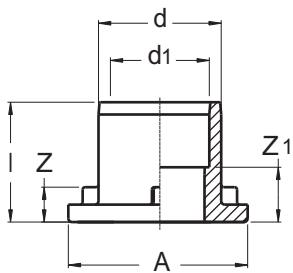

Terminais macho/fêmea

Male/female union ends

Pièces folles mâle/femelle

Manguito enlace encolar macho/hembra

01 61 1315 000

d	d1	l	A	Z	Z1	Gr	Quant
20	16	28	35.5	11	13	10	A 50
25	20	35	50.5	16	18	20	A 20
32	25	35	50.5	12	16	24	A 20
40	32	49	74.5	22	26	66	B 30
50	40	49	74.5	14	22	78	B 30
63	50	55.5	90	17	24	130	B 20