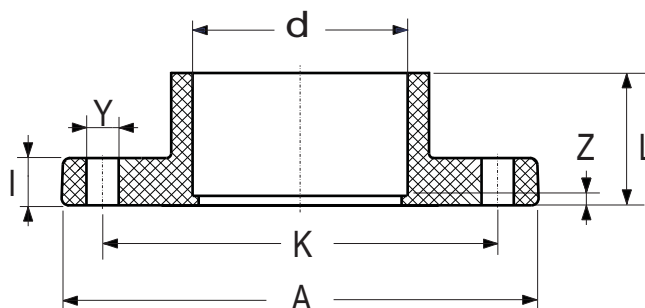

Flanges fixas

Fixed flanges with grooves

Collet bride avec stries

Bridas fijas con estrias

01 05 1356 000

d	L	Z	A	K	I	Y	Furos	Gr	PN	Quant	Nº Código
75	49	4	185	145	19	18	4	480	10	C 18	01 05 1356 075
90	56	4	200	160	20	18	8	620	10	C 14	01 05 1356 090