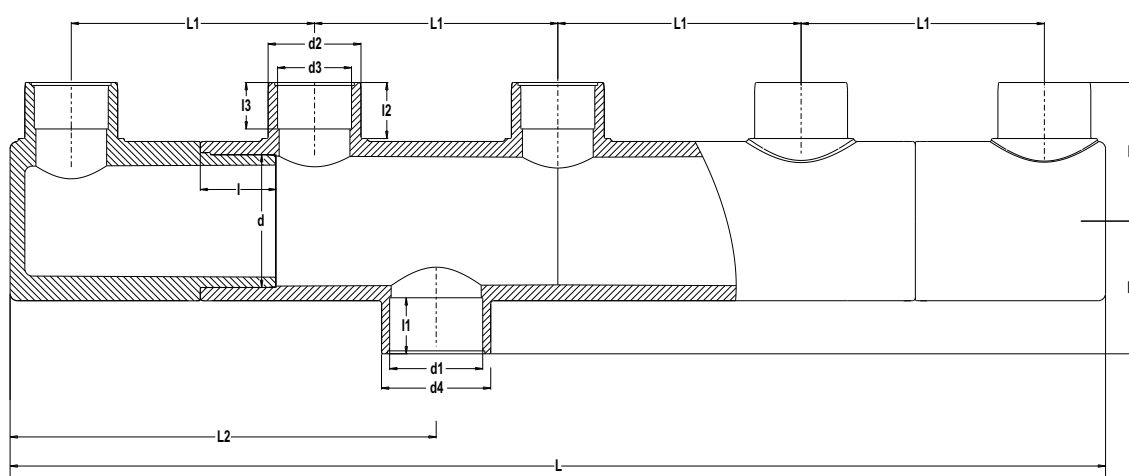

Coletores 5 Vias

5 Way Manifolds

Collecteurs 5 Voies

Colectores 5 Vias

01 05 1395 000

d	d1	d2	d3	d4	I	I1	I2	I3	L	L1	L2	H	M	Gr	Quant	Nº Código
90	63	63	50	-	51.5	38	38	31	743	165	289	94	90	4260	E 4	01 05 1395 089
90	75	63	50	90	51.5	38	38	31	743	165	289	94	105	4380	E 4	01 05 1395 090