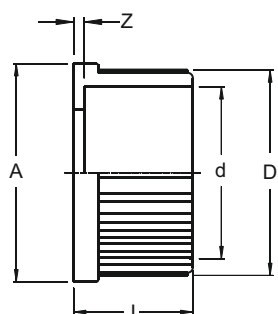

Terminal de junção liso para piscina

Union end for pool

Pièce folle pour piscine

Manguito enlace para piscina

01 05 1275 000

d	I	A	D	Z	Gr
20	20	29.5	27	3	8
25	23	33	30	3	16
32	26	39	36	3	20
40	30	56	48	3	31
50	34	62	59	3	41
63	41	78	74	3	77
75	49	97	91	5	144
90	59	109	104	7	200
110	67	135.5	129	7	337