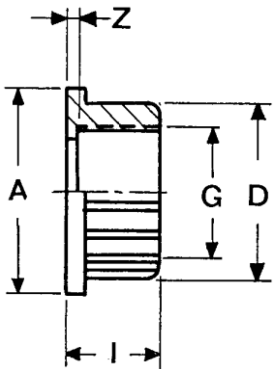

Terminal rosca fêmea

Union end female

Pièce folle femelle

Manguito enlace hembra

02 61 2131 000

G	I	A	D	Z	Gr	Quant
"1/2	20	36	28	5	7	A 60
"3/4	23	50	36	7	15	A 30
1"	30	50	42	11	17	A 20
1" 1/4	30.5	74.5	52	9.5	38	B 60
1" 1/2	34.5	74.5	63	12.5	48	B 40
2"	44	90	77	18	86	B 20