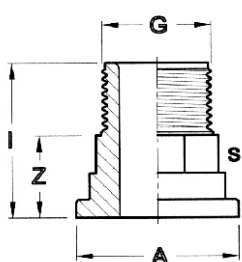

Terminais de junção lisos macho

Male union ends

Pièces folles mâle

Manguitos enlace macho

02 01 2205 000

G	I	A	S	Z	Gr
" 1/2	36	36	22	21	9
" 3/4	40	43	28	24	15
1 "	45	50	36	26	24
1" 1/4	48	63	46	27	38
1" 1/2	52	69	50	30	48
2 "	61	83	65	35	89

Nº Código

02 01 2204 012

02 01 2205 034

02 01 2204 100

02 01 2205 114

02 01 2205 150

02 01 2205 200