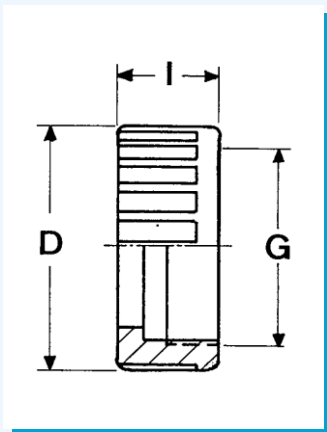

Porcas de junção

Union nuts

Ecrous

Tuercas enlace

02 01 2118 000

d	G	l	D	Gr
" 1/2	40 x 10	22	46	12
" 3/4	47 x 10	26	56	23
1 "	53 x 8	28	67	36
1" 1/4	66 x 8	30	82	52
1" 1/2	74 x 8	31	88	56
2 "	90 x 8	38	106	94