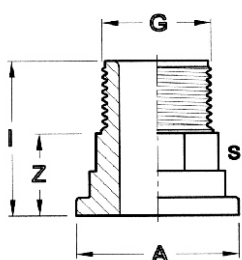

Terminais de junção lisos macho

Male union ends

Pièces folles mâle

Manguitos enlace macho

02 01 2205 000

G	I	A	S	Z	Gr
" 1/2	36	36	22	21	9
" 3/4	40	43	28	24	15
1 "	45	50	36	26	24
1" 1/4	48	63	46	27	38
1" 1/2	52	69	50	30	48
2 "	61	83	65	35	89

Nº Código

02 01 2204 012

02 01 2205 034

02 01 2204 100

02 01 2205 114

02 01 2205 150

02 01 2205 200