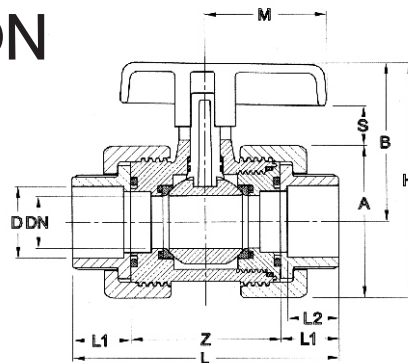

Válvulas de colar -**SCH80**

SCH80 -Cement jointing valves

Vannes à coller -**SCH80**

SCH80 -Válvulas de encolar

06 54 6296 000

TEFLON - VITON

| D | A | B | H | L | M | S | Z | L1 | L2 | Gr | Quant | Nº Código |
|--------|-----|-----|-----|-----|-----|----|-----|----|----|------|-------|----------------|
| 1/2" | 48 | 46 | 70 | 94 | 35 | 10 | 44 | 25 | 22 | 137 | B 40 | 06 54 6296 020 |
| 3/4" | 68 | 71 | 105 | 122 | 54 | 18 | 66 | 28 | 25 | 376 | C 40 | 06 54 6296 025 |
| 1" | 68 | 71 | 105 | 130 | 54 | 18 | 66 | 32 | 29 | 377 | C 40 | 06 54 6296 032 |
| 1 1/4" | 95 | 93 | 141 | 158 | 65 | 21 | 88 | 35 | 32 | 859 | C 16 | 06 54 6296 040 |
| 1 1/2" | 95 | 93 | 141 | 164 | 65 | 21 | 88 | 38 | 35 | 877 | C 16 | 06 54 6296 050 |
| 2" | 115 | 107 | 164 | 190 | 74 | 23 | 102 | 44 | 38 | 1487 | C 10 | 06 54 6296 063 |
| 2 1/2" | 151 | 122 | 197 | 214 | 100 | 25 | 116 | 49 | 44 | 2778 | C 4 | 06 54 6296 075 |
| 3" | 185 | 148 | 240 | 249 | 123 | 30 | 130 | 59 | 51 | 4171 | C 3 | 06 54 6296 090 |
| 4" | 185 | 148 | 240 | 259 | 123 | 30 | 130 | 64 | 58 | 4144 | C 3 | 06 54 6296 110 |

Terminais de colar fêmea - **SCH80**

SCH80 -Union ends female

Pièces folles femelle - **SCH80**

Manguitos enlace hembra - **SCH80**

01 54 1384 000

| d | A | D | I | Z | Gr | Quant |
|--------|------|-----|----|---|-----|-------|
| " 1/2 | 36 | 28 | 25 | 3 | 12 | A 60 |
| " 3/4 | 50 | 36 | 28 | 3 | 22 | A 30 |
| 1 " | 50 | 42 | 32 | 3 | 29 | A 20 |
| 1" 1/4 | 74.5 | 52 | 35 | 3 | 66 | B 60 |
| 1" 1/2 | 74.5 | 63 | 38 | 3 | 72 | B 40 |
| 2 " | 90 | 77 | 44 | 5 | 142 | B 20 |
| 2" 1/2 | 124 | 91 | 49 | 5 | 247 | B 12 |
| 3 " | 138 | 111 | 58 | 7 | 386 | B 8 |
| 4 " | 141 | 132 | 64 | 6 | 379 | B 8 |