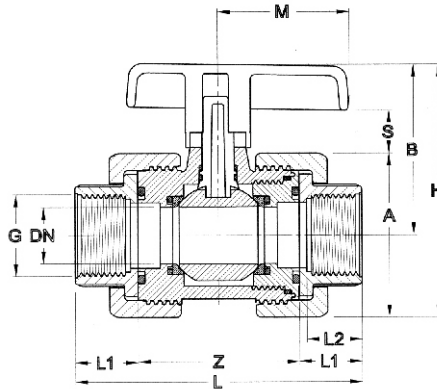

Válvula roscada

Tapped valve

Vanne fileté

Válvula roscada

06 61 6296 000

## TEFLON - VITON

G	DN	A	B	H	L	M	S	Z	L1	L2	Gr	Quant	Nº Código
"3/8	15	48	46	70	84	35	10	44	20	15	140	B 40	06 61 6296 038
"1/2	15	48	46	70	84	35	10	44	20	15	135	B 40	06 61 6296 012
<b>NEW "3/4</b>	<b>20</b>	<b>58.5</b>	<b>56</b>	<b>85</b>	<b>101</b>	<b>46</b>	<b>13</b>	<b>54</b>	<b>23.5</b>	<b>16</b>	<b>196</b>	<b>C 60</b>	<b>06 61 6297 034</b>
"3/4	25	68	71	105	112	54	18	66	23	16	372	C 40	06 61 6296 034
1"	25	68	71	105	126	54	18	66	30	19	381	C 40	06 61 6296 100
1"1/4	40	95	93	141	149	65	21	88	30,5	21	861	C 16	06 61 6296 114
1"1/2	40	95	93	141	157	65	21	88	34,5	22	898	C 16	06 61 6296 150
2"	50	115	107	164	190	74	23	102	44	26	1520	C 10	06 61 6296 200
2"1/2	65	151	122	197	214	100	25	116	49	31	2700	C 4	06 61 6296 250
3"	80	185	148	240	249	123	30	130	59	35	4170	C 3	06 61 6296 300
4"	80	185	148	240	230	123	30	130	50	35	4160	C 3	06 61 6296 400

Terminal de colar fêmea

Union endl female

Pièce folle femelle

Manguito enlace encolar hembra

06 61 6131 000

d	A	D	I	Z	Gr	Quant
16	36	28	20	3	13	A 60
20	36	28	20	3	11	A 60
<b>25</b>	<b>44</b>	<b>36</b>	<b>23.5</b>	<b>4.5</b>	<b>22</b>	<b>A 40</b>
25	50	36	23	4	24	A 30
32	50	42	30	7	31	A 20
40	74.5	52	30.5	3.5	51	B 60
50	74.5	63	34.5	3.5	64	B 40
63	90	77	44	5	140	B 20
75	124	91	49	5	220	B 12
90	138	111	59	7	376	B 8
110	135	128.5	67	6	380	B 6