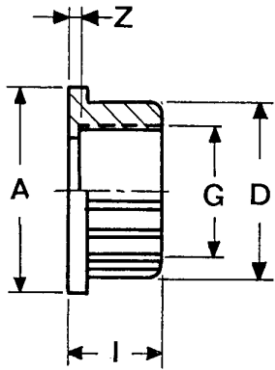

06 61 6131 063

06 61 6131 075

06 61 6131 090

06 61 6131 110

Terminal rosca fêmea BSP

Union end female BSP

Pièce folle femelle BSP

Manguito enlace rosca hembra BSP

06 61 6131 000

G	I	A	D	Z	Gr	Quant
" 3/8	20	36	28	5	13	A 60
" 1/2	20	36	28	5	11	A 60
" 3/4	<b>23.5</b>	<b>44</b>	<b>36</b>	<b>7.5</b>	<b>22</b>	<b>A 40</b>
" 3/4	23	50	36	7	25	A 30
1"	30	50	42	6	28	A 20
1" 1/4	30.5	74.5	52	9.5	58	B 60
1" 1/2	34.5	74.5	63	12.5	76	B 40
2"	44	90	77	18	145	B 20
2" 1/2	49	124	91	18	235	B 12
3"	58	138	111	24	392	B 8
4"	50	135	128.5	15	280	B 6