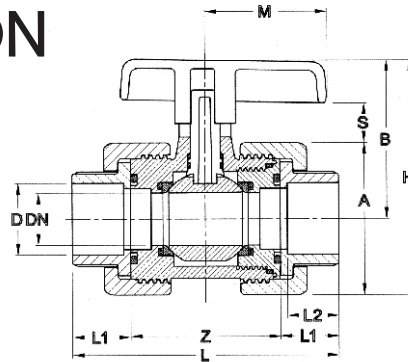

Válvulas de colar -**SCH80**

SCH80 -Cement jointing valves

Vannes à coller -**SCH80**

SCH80 -Válvulas de encolar

01 54 1299 000

TEFLON - EPDM

D	A	B	H	L	M	S	Z	L1	L2	Gr	Quant	Nº Código
1/2"	48	46	70	94	35	10	44	25	22	127	B 40	01 54 1299 020
3/4"	68	71	105	122	54	18	66	28	25	355	C 40	01 54 1299 025
1"	68	71	105	130	54	18	66	32	29	360	C 40	01 54 1299 032
1 1/4"	95	93	141	158	65	21	88	35	32	815	C 16	01 54 1299 040
1 1/2"	95	93	141	164	65	21	88	38	35	826	C 16	01 54 1299 050
2"	115	107	164	190	74	23	102	44	38	1382	C 10	01 54 1299 063
2 1/2"	151	122	197	214	100	25	116	49	44	2500	C 4	01 54 1299 075
3"	185	148	240	249	123	30	130	59	51	3900	C 3	01 54 1299 090
4"	185	148	240	259	123	30	130	64	58	3900	C 3	01 54 1299 110

Válvulas de colar -**SCH80**

SCH80 -Cement jointing valves

Vannes à coller -**SCH80**

SCH80 -Válvulas de encolar

01 54 1296 000

TEFLON - VITON

D	A	B	H	L	M	S	Z	L1	L2	Gr	Quant	Nº Código
1/2"	48	46	70	94	35	10	44	25	22	127	B 40	01 54 1296 020
3/4"	68	71	105	122	54	18	66	28	25	355	C 40	01 54 1296 025
1"	68	71	105	130	54	18	66	32	29	360	C 40	01 54 1296 032
1 1/4"	95	93	141	158	65	21	88	35	32	815	C 16	01 54 1296 040
1 1/2"	95	93	141	164	65	21	88	38	35	826	C 16	01 54 1296 050
2"	115	107	164	190	74	23	102	44	38	1382	C 10	01 54 1296 063
2 1/2"	151	122	197	214	100	25	116	49	44	2500	C 4	01 54 1296 075
3"	185	148	240	249	123	30	130	59	51	3900	C 3	01 54 1296 090
4"	185	148	240	259	123	30	130	64	58	3900	C 3	01 54 1296 110

Terminais de colar fêmea - **SCH80**

SCH80 -Union ends female

Pièces folles femelle - **SCH80**

Manguitos enlace hembra - **SCH80**

01 54 1384 000

d	A	D	I	Z	Gr	Quant
" 1/2	36	28	25	3	11	A 60
" 3/4	50	36	28	3	25	A 30
1 "	50	42	32	3	29	A 20
1" 1/4	74.5	52	35	3	60	B 60
1" 1/2	74.5	63	38	3	64	B 40
2 "	90	77	44	5	117	B 20
2" 1/2	124	91	49	5	220	B 12
3 "	138	111	58	7	363	B 8
4 "	141	132	64	6	351	B 6