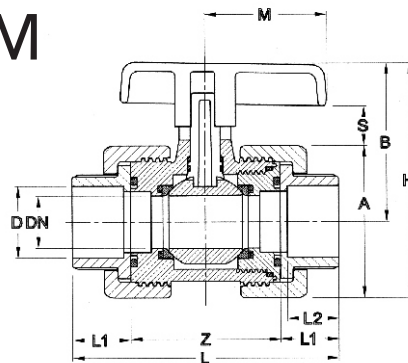

Válvulas de colar -**SCH80**

SCH80 -Cement jointing valves

Vannes à coller -**SCH80**

SCH80 -Válvulas de encolar

01 54 1299 000

TEFLON - EPDM

D	A	B	H	L	M	S	Z	L1	L2	Gr	Quant	Nº Código
1/2"	48	46	70	94	35	10	44	25	22	127	B 40	01 54 1299 020
3/4"	68	71	105	122	54	18	66	28	25	355	C 40	01 54 1299 025
1"	68	71	105	130	54	18	66	32	29	360	C 40	01 54 1299 032
1 1/4"	95	93	141	158	65	21	88	35	32	815	C 16	01 54 1299 040
1 1/2"	95	93	141	164	65	21	88	38	35	826	C 16	01 54 1299 050
2"	115	107	164	190	74	23	102	44	38	1382	C 10	01 54 1299 063
2 1/2"	151	122	197	214	100	25	116	49	44	2500	C 4	01 54 1299 075
3"	185	148	240	249	123	30	130	59	51	3900	C 3	01 54 1299 090
4"	185	148	240	259	123	30	130	64	58	3900	C 3	01 54 1299 110

Válvulas de colar -**SCH80**

SCH80 -Cement jointing valves

Vannes à coller -**SCH80**

SCH80 -Válvulas de encolar

01 54 1296 000

TEFLON - VITON

D	A	B	H	L	M	S	Z	L1	L2	Gr	Quant	Nº Código
1/2"	48	46	70	94	35	10	44	25	22	127	B 40	01 54 1296 020
3/4"	68	71	105	122	54	18	66	28	25	355	C 40	01 54 1296 025
1"	68	71	105	130	54	18	66	32	29	360	C 40	01 54 1296 032
1 1/4"	95	93	141	158	65	21	88	35	32	815	C 16	01 54 1296 040
1 1/2"	95	93	141	164	65	21	88	38	35	826	C 16	01 54 1296 050
2"	115	107	164	190	74	23	102	44	38	1382	C 10	01 54 1296 063
2 1/2"	151	122	197	214	100	25	116	49	44	2500	C 4	01 54 1296 075
3"	185	148	240	249	123	30	130	59	51	3900	C 3	01 54 1296 090
4"	185	148	240	259	123	30	130	64	58	3900	C 3	01 54 1296 110

Terminais de colar fêmea - **SCH80**

SCH80 -Union ends female

Pièces folles femelle - **SCH80**

Manguitos enlace hembra - **SCH80**

01 54 1384 000

d	A	D	I	Z	Gr	Quant
" 1/2	36	28	25	3	11	A 60
" 3/4	50	36	28	3	25	A 30
1 "	50	42	32	3	29	A 20
1" 1/4	74.5	52	35	3	60	B 60
1" 1/2	74.5	63	38	3	64	B 40
2 "	90	77	44	5	117	B 20
2" 1/2	124	91	49	5	220	B 12
3 "	138	111	58	7	363	B 8
4 "	141	132	64	6	351	B 6