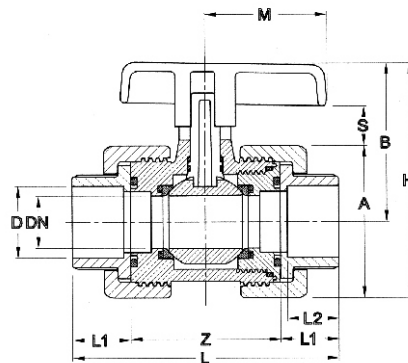

Válvulas de colar -**SCH80**

SCH80 -Cement jointing valves

Vannes à coller -**SCH80**

SCH80 -Válvulas de encolar

01 54 1077 000

D	A	B	H	L	M	S	Z	L1	L2	Gr	Quant	Nº Código
1/2"	48	46	70	94	35	10	44	25	22	127	B 40	01 54 1077 020
3/4"	68	71	105	122	54	18	66	28	25	355	C 40	01 54 1077 025
1"	68	71	105	130	54	18	66	32	29	360	C 40	01 54 1077 032
1 1/4"	95	93	141	158	65	21	88	35	32	815	C 16	01 54 1077 040
1 1/2"	95	93	141	164	65	21	88	38	35	826	C 16	01 54 1077 050
2"	115	107	164	190	74	23	102	44	38	1382	C 10	01 54 1077 063
2 1/2"	151	122	197	214	100	25	116	49	44	2500	C 4	01 54 1077 075
3"	185	148	240	249	123	30	130	59	51	3900	C 3	01 54 1077 090
4"	185	148	240	259	123	30	130	64	58	3900	C 3	01 54 1077 110

Válvulas de colar -**SCH80**

SCH80 -Cement jointing valves

Vannes à coller -**SCH80**

SCH80 -Válvulas de encolar

01 54 1299 000

TEFLON - EPDM

D	A	B	H	L	M	S	Z	L1	L2	Gr	Quant	Nº Código
1/2"	48	46	70	94	35	10	44	25	22	127	B 40	01 54 1299 020
3/4"	68	71	105	122	54	18	66	28	25	355	C 40	01 54 1299 025
1"	68	71	105	130	54	18	66	32	29	360	C 40	01 54 1299 032
1 1/4"	95	93	141	158	65	21	88	35	32	815	C 16	01 54 1299 040
1 1/2"	95	93	141	164	65	21	88	38	35	826	C 16	01 54 1299 050
2"	115	107	164	190	74	23	102	44	38	1382	C 10	01 54 1299 063
2 1/2"	151	122	197	214	100	25	116	49	44	2500	C 4	01 54 1299 075
3"	185	148	240	249	123	30	130	59	51	3900	C 3	01 54 1299 090
4"	185	148	240	259	123	30	130	64	58	3900	C 3	01 54 1299 110

Terminais de colar fêmea - **SCH80**

SCH80 -Union ends female

Pièces folles femelle - **SCH80**

Manguitos enlace hembra - **SCH80**

01 54 1384 000

d	A	D	I	Z	Gr	Quant
" 1/2	36	28	25	3	11	A 60
" 3/4	50	36	28	3	25	A 30
1 "	50	42	32	3	29	A 20
1" 1/4	74.5	52	35	3	60	B 60
1" 1/2	74.5	63	38	3	64	B 40
2 "	90	77	44	5	117	B 20
2" 1/2	124	91	49	5	220	B 12
3 "	138	111	58	7	363	B 8
4 "	141	132	64	6	351	B 6