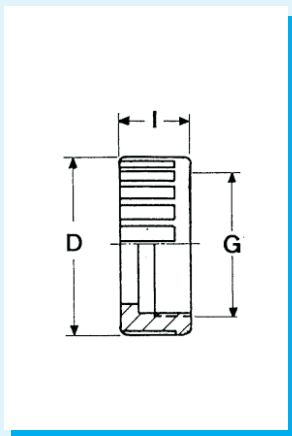

Junções

Unions

Manchons union

Enlaces 3 piezas

04 07 4114 000

d	G	D	D1	l1	l2	Z1	Z2	Gr	Quant
1/2"	40x10	46	28	26	20	10	3	39	B 60
3/4"	47x10	56	36	28	23	10	3	61	B 40
1"	53x8	67	42	30	26	10	3	90	B 20
1 1/4"	66x8	82	52	41	31	13	3	153	C 60
1 1/2"	74x8	88	63	45	35	14	3	198	C 45
2"	90x8	106	77	52	42	14	3	328	C 30

Nº Código

04 07 4114 012

04 07 4114 034

04 07 4114 100

04 07 4114 114

04 07 4114 150

04 07 4114 200

Porcas de junção

Union nuts

Ecrous

Tuercas enlace

04 01 4118 000

d	G	l	D	Gr
1/2"	40x10	22	46	16
3/4"	47x10	26	56	26
1"	53x8	28	67	42
1 1/4"	66x8	30	82	67
1 1/2"	74x8	31	88	68
2"	90x8	38	106	113

Nº Código
04 01 4118 012
04 01 4118 034
04 01 4118 100
04 01 4118 114
04 01 4118 150
04 01 4118 200