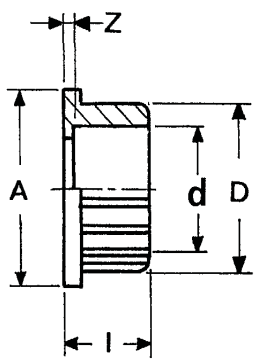

Union nuts

Ecrous

Tuercas enlace

04 01 4118 000

d	G	l	D	Gr
1/2"	40x10	22	46	16
3/4"	47x10	26	56	26
1"	53x8	28	67	42
1 1/4"	66x8	30	82	67
1 1/2"	74x8	31	88	68
2"	90x8	38	106	113

Nº Código
04 01 4118 012
04 01 4118 034
04 01 4118 100
04 01 4118 114
04 01 4118 150
04 01 4118 200

Terminais de junção lisos

Union ends

Pièces folles

Manguitos enlace

04 07 4116 000

d	A	D	l	Z	Gr
1/2"	36	28	20	3	8
3/4"	43	36	23	3	13
1"	50	42	26	3	18
1 1/4"	63	52	31	3	28
1 1/2"	69	63	35	3	48
2"	83	77	42	3	83