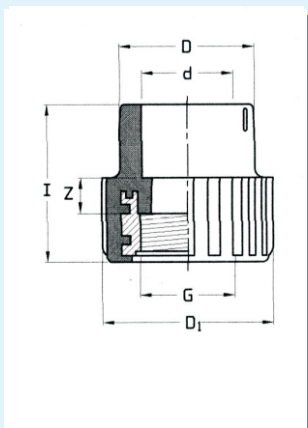

d	d1	G	l	Z	S	Gr	Quant
1" 1/2	2"	2"	76	44	66	120	C 80

Nº Código

01 12 1081 015

Junções para piscinas fêmea/fêmea

Unions for pools female/female

Manchons union pour piscines femelle/femelle

Enlaces 3 piezas para piscinas hembra/hembra

01 12 1278 000

d	G	G1	D	D1	l1	l2	Z1	Z2	Gr	Quant
1/2	1/2	1"	40	27	20	27	3	10	30	B 100
3/4	3/4	1" 1/4	51	35	23	29	3	10	60	B 50
1"	1"	1" 1/2	57	41	27	31	3	10	75	B 40
1"1/4	1"1/4	2"	71	52	30	41	3	22	140	C 75
1"1/2	1"1/2	2" 3/4	77	59	34	45	3	22	184	C 60
2"	2"	2" 3/4	93	74	41	52	3	25	325	C 30

Nº Código

01 12 1278 005

01 12 1278 006

01 12 1278 007

01 12 1278 008

01 12 1278 009

01 12 1278 010

Uniões F/F com rosca metálica

Sockets F/F with metallic thread

Manchons F/F avec filetage métalique

Manguitos union H/H con rosca metallica

01 12 1102 000

d	G	D	D1	I	Z	Gr	Quant
" 1/2	" 1/2	30	38	36	8	60	B 170

Nº Código
01 12 1102 005