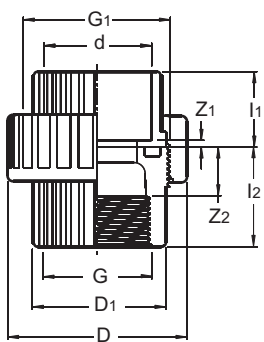

d	d1	G	l	Z	S	Gr	Quant
1" 1/2	2"	2"	76	44	66	120	C 80

Nº Código

01 12 1081 015

Junções para piscinas fêmea/fêmea

Unions for pools female/female

Manchons union pour piscines femelle/femelle

Enlaces 3 piezas para piscinas hembra/hembra

01 12 1278 000

d	G	G1	D	D1	l1	l2	Z1	Z2	Gr	Quant
1/2	1/2	1"	40	27	20	27	3	10	30	B 100
3/4	3/4	1" 1/4	51	35	23	29	3	10	60	B 50
1"	1"	1" 1/2	57	41	27	31	3	10	75	B 40
1"1/4	1"1/4	2"	71	52	30	41	3	22	140	C 75
1"1/2	1"1/2	2" 3/4	77	59	34	45	3	22	184	C 60
2"	2"	2" 3/4	93	74	41	52	3	25	325	C 30