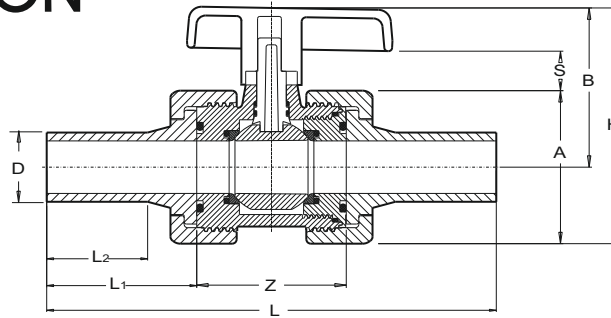

Válvula PP/PE soldadura topo a topo

PP/PE Ball valve but welding

Vanne PP/PE soudable bout a bout

Válvula PP/PE soldable a tope

02 81 2296 000

TEFLON - VITON

D	DN	A	B	H	L	M	S	Z	L1	L2	Gr	Quant	Nº Código
20	15	47	45	69	177	35	10	43	67	52	80	B 20	02 81 2296 020
NEW 25	20	58	55	84	199	45	13	53	73	56	120	C 35	02 81 2297 025
25	25	67	70	103	211	53	17	65	73	56	224	C 25	02 81 2296 025
32	25	67	70	103	211	53	17	65	73	56	228	C 25	02 81 2296 032
40	40	92	92	139	245	64	21	87	79	60	521	C 10	02 81 2296 040
50	40	92	92	139	263	64	21	87	88	62	529	C 10	02 81 2296 050
63	50	113	105	162	300	73	23	100	100	75	865	C 6	02 81 2296 063