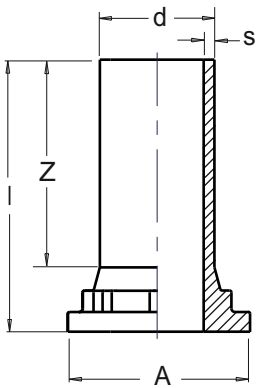

Terminal soldar topo a topo PE

PE union end

Embout PE

Manguito PE

05 61 5359 000

d	l	A	S	Z	Gr	Quant
20	67	36	2.5	52	13	A 30
<b>25</b>	<b>73</b>	<b>43</b>	<b>2.5</b>	<b>56</b>	<b>20</b>	<b>A 14</b>
25	73	50.5	2.5	56	22	A 14
32	73	50.5	3	56	26	A 14
40	79	73	3.7	60	56	B 30
50	88	73	4.6	62	78	B 20
63	100	88	5.8	75	133	B 10