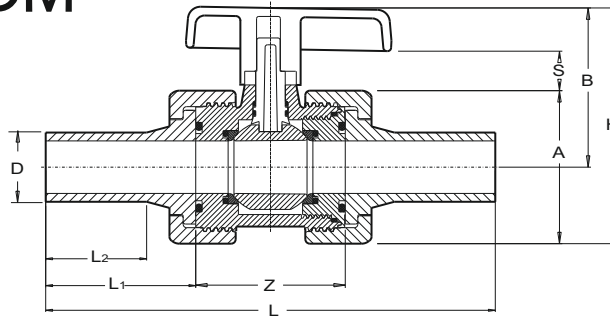

Válvula PP/PE soldadura topo a topo

PP/PE Ball valve but welding

Vanne PP/PE soudable bout a bout

Válvula PP/PE soldable a tope

02 81 2077 000

D	DN	A	B	H	L	M	S	Z	L1	L2	Gr	Quant	Nº Código
20	15	47	45	69	177	35	10	43	67	52	80	B 20	02 81 2077 020
<b>25</b>	<b>20</b>	<b>58</b>	<b>55</b>	<b>84</b>	<b>199</b>	<b>45</b>	<b>13</b>	<b>53</b>	<b>73</b>	<b>56</b>	<b>120</b>	<b>C 35</b>	<b>02 81 2075 025</b>
25	25	67	70	103	211	53	17	65	73	56	224	C 25	02 81 2077 025
32	25	67	70	103	211	53	17	65	73	56	228	C 25	02 81 2077 032
40	40	92	92	139	245	64	21	87	79	60	521	C 10	02 81 2077 040
50	40	92	92	139	263	64	21	87	88	62	529	C 10	02 81 2077 050
63	50	113	105	162	300	73	23	100	100	75	865	C 6	02 81 2077 063

Válvula PP/PE soldadura topo a topo

PP/PE Ball valve but welding

Vanne PP/PE soudable bout a bout

Válvula PP/PE soldable a tope

02 81 2299 000

## TEFLON - EPDM

D	DN	A	B	H	L	M	S	Z	L1	L2	Gr	Quant	Nº Código
20	15	47	45	69	177	35	10	43	67	52	80	B 20	02 81 2299 020
<b>25</b>	<b>20</b>	<b>58</b>	<b>55</b>	<b>84</b>	<b>199</b>	<b>45</b>	<b>13</b>	<b>53</b>	<b>73</b>	<b>56</b>	<b>120</b>	<b>C 35</b>	<b>02 81 2300 025</b>
25	25	67	70	103	211	53	17	65	73	56	224	C 25	02 81 2299 025
32	25	67	70	103	211	53	17	65	73	56	228	C 25	02 81 2299 032
40	40	92	92	139	245	64	21	87	79	60	521	C 10	02 81 2299 040
50	40	92	92	139	263	64	21	87	88	62	529	C 10	02 81 2299 050
63	50	113	105	162	300	73	23	100	100	75	865	C 6	02 81 2299 063