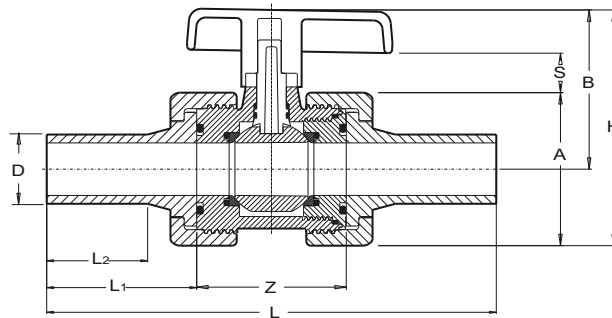

Válvula PP/PE soldadura topo a topo

PP/PE Ball valve but welding

Vanne PP/PE soudable bout a bout

Válvula PP/PE soldable a tope

02 81 2077 000

D	DN	A	B	H	L	M	S	Z	L1	L2	Gr	Quant	Nº Código
20	15	47	45	69	177	35	10	43	67	52	80	B 20	02 81 2077 020
<b>25</b>	<b>20</b>	<b>58</b>	<b>55</b>	<b>84</b>	<b>199</b>	<b>45</b>	<b>13</b>	<b>53</b>	<b>73</b>	<b>56</b>	<b>120</b>	<b>C 35</b>	<b>02 81 2075 025</b>
25	25	67	70	103	211	53	17	65	73	56	224	C 25	02 81 2077 025
32	25	67	70	103	211	53	17	65	73	56	228	C 25	02 81 2077 032
40	40	92	92	139	245	64	21	87	79	60	521	C 10	02 81 2077 040
50	40	92	92	139	263	64	21	87	88	62	529	C 10	02 81 2077 050
63	50	113	105	162	300	73	23	100	100	75	865	C 6	02 81 2077 063

Válvula PP/PE soldadura topo a topo

PP/PE Ball valve but welding

Vanne PP/PE soudable bout a bout

Válvula PP/PE soldable a tope

02 81 2299 000